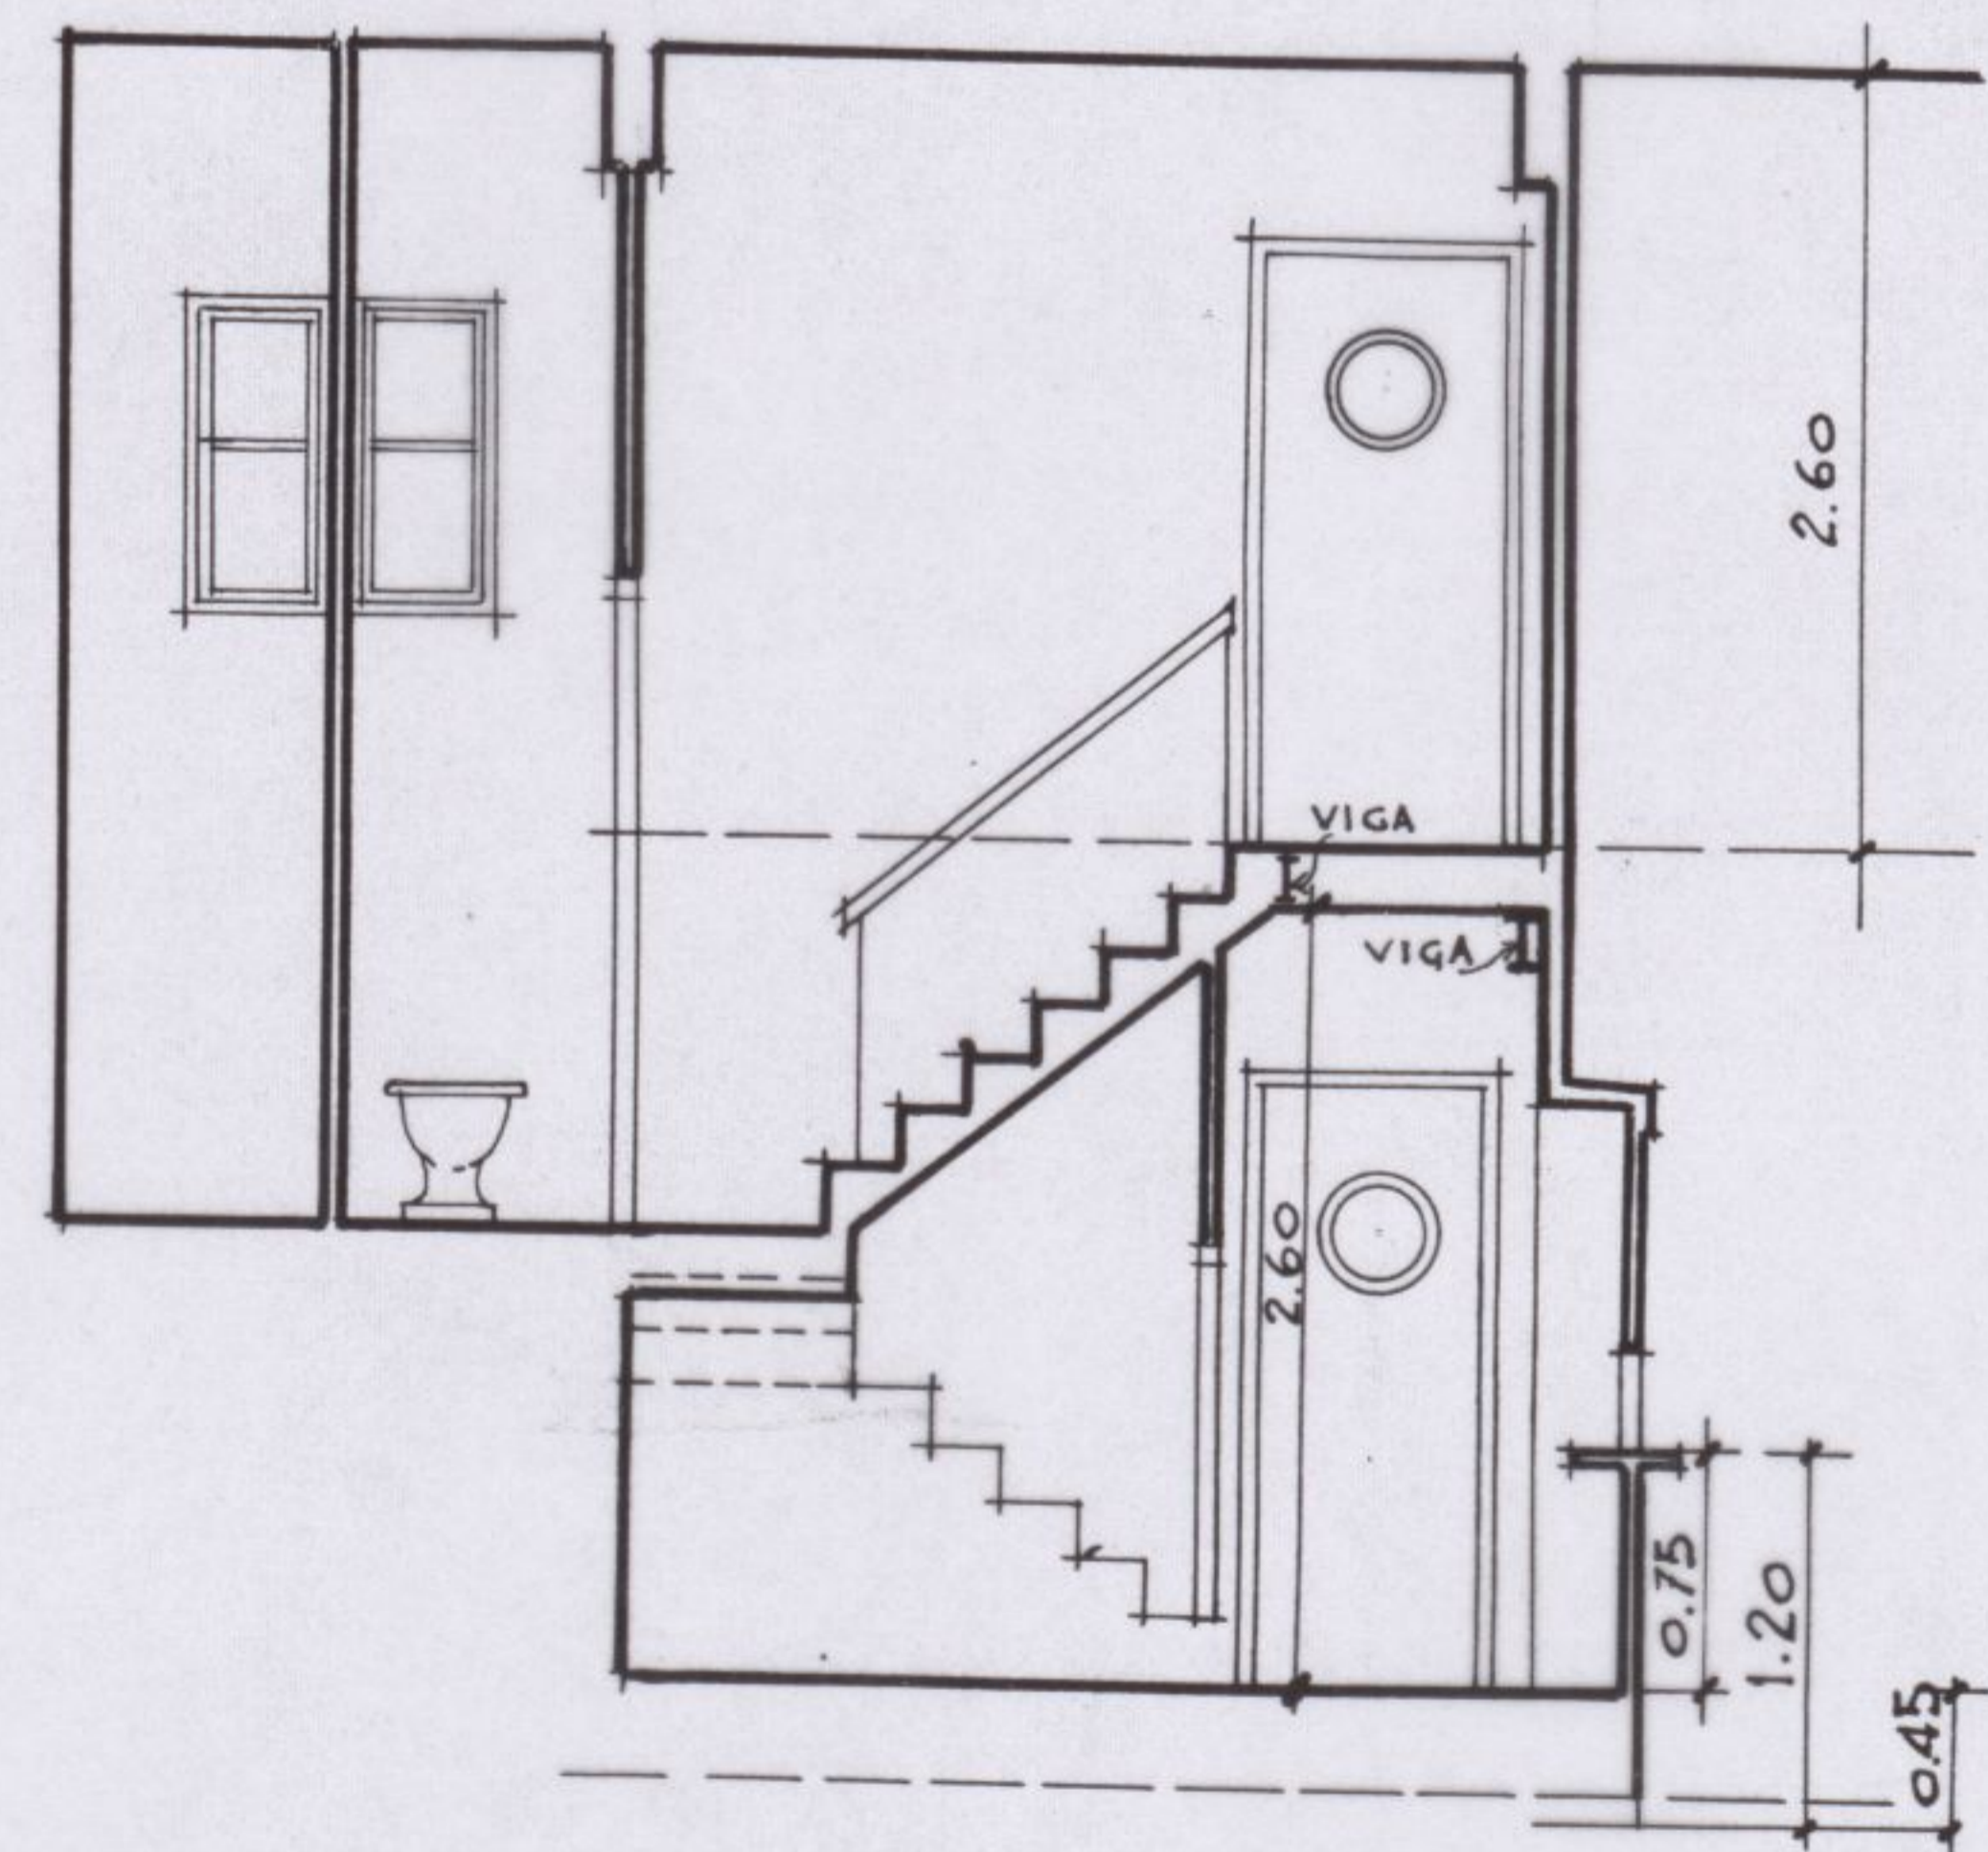

Escala 1:50

CALLE DE LOS REYES

EMPLAZAMIENTO

AVENIDA DE JOSE ANTONIO

Hecho

Escala 1:200

CALLE DEL GENERAL MITRE

SECCION

PROYECTO DEL NUEVO EMPLAZAMIENTO  
DE TAQUILLAS EN EL TEATRO COLISEUM  
MADRID

Madrid, Julio de 1950  
El Propietario El Arquitecto  
Rafael Sanjulián de Navas