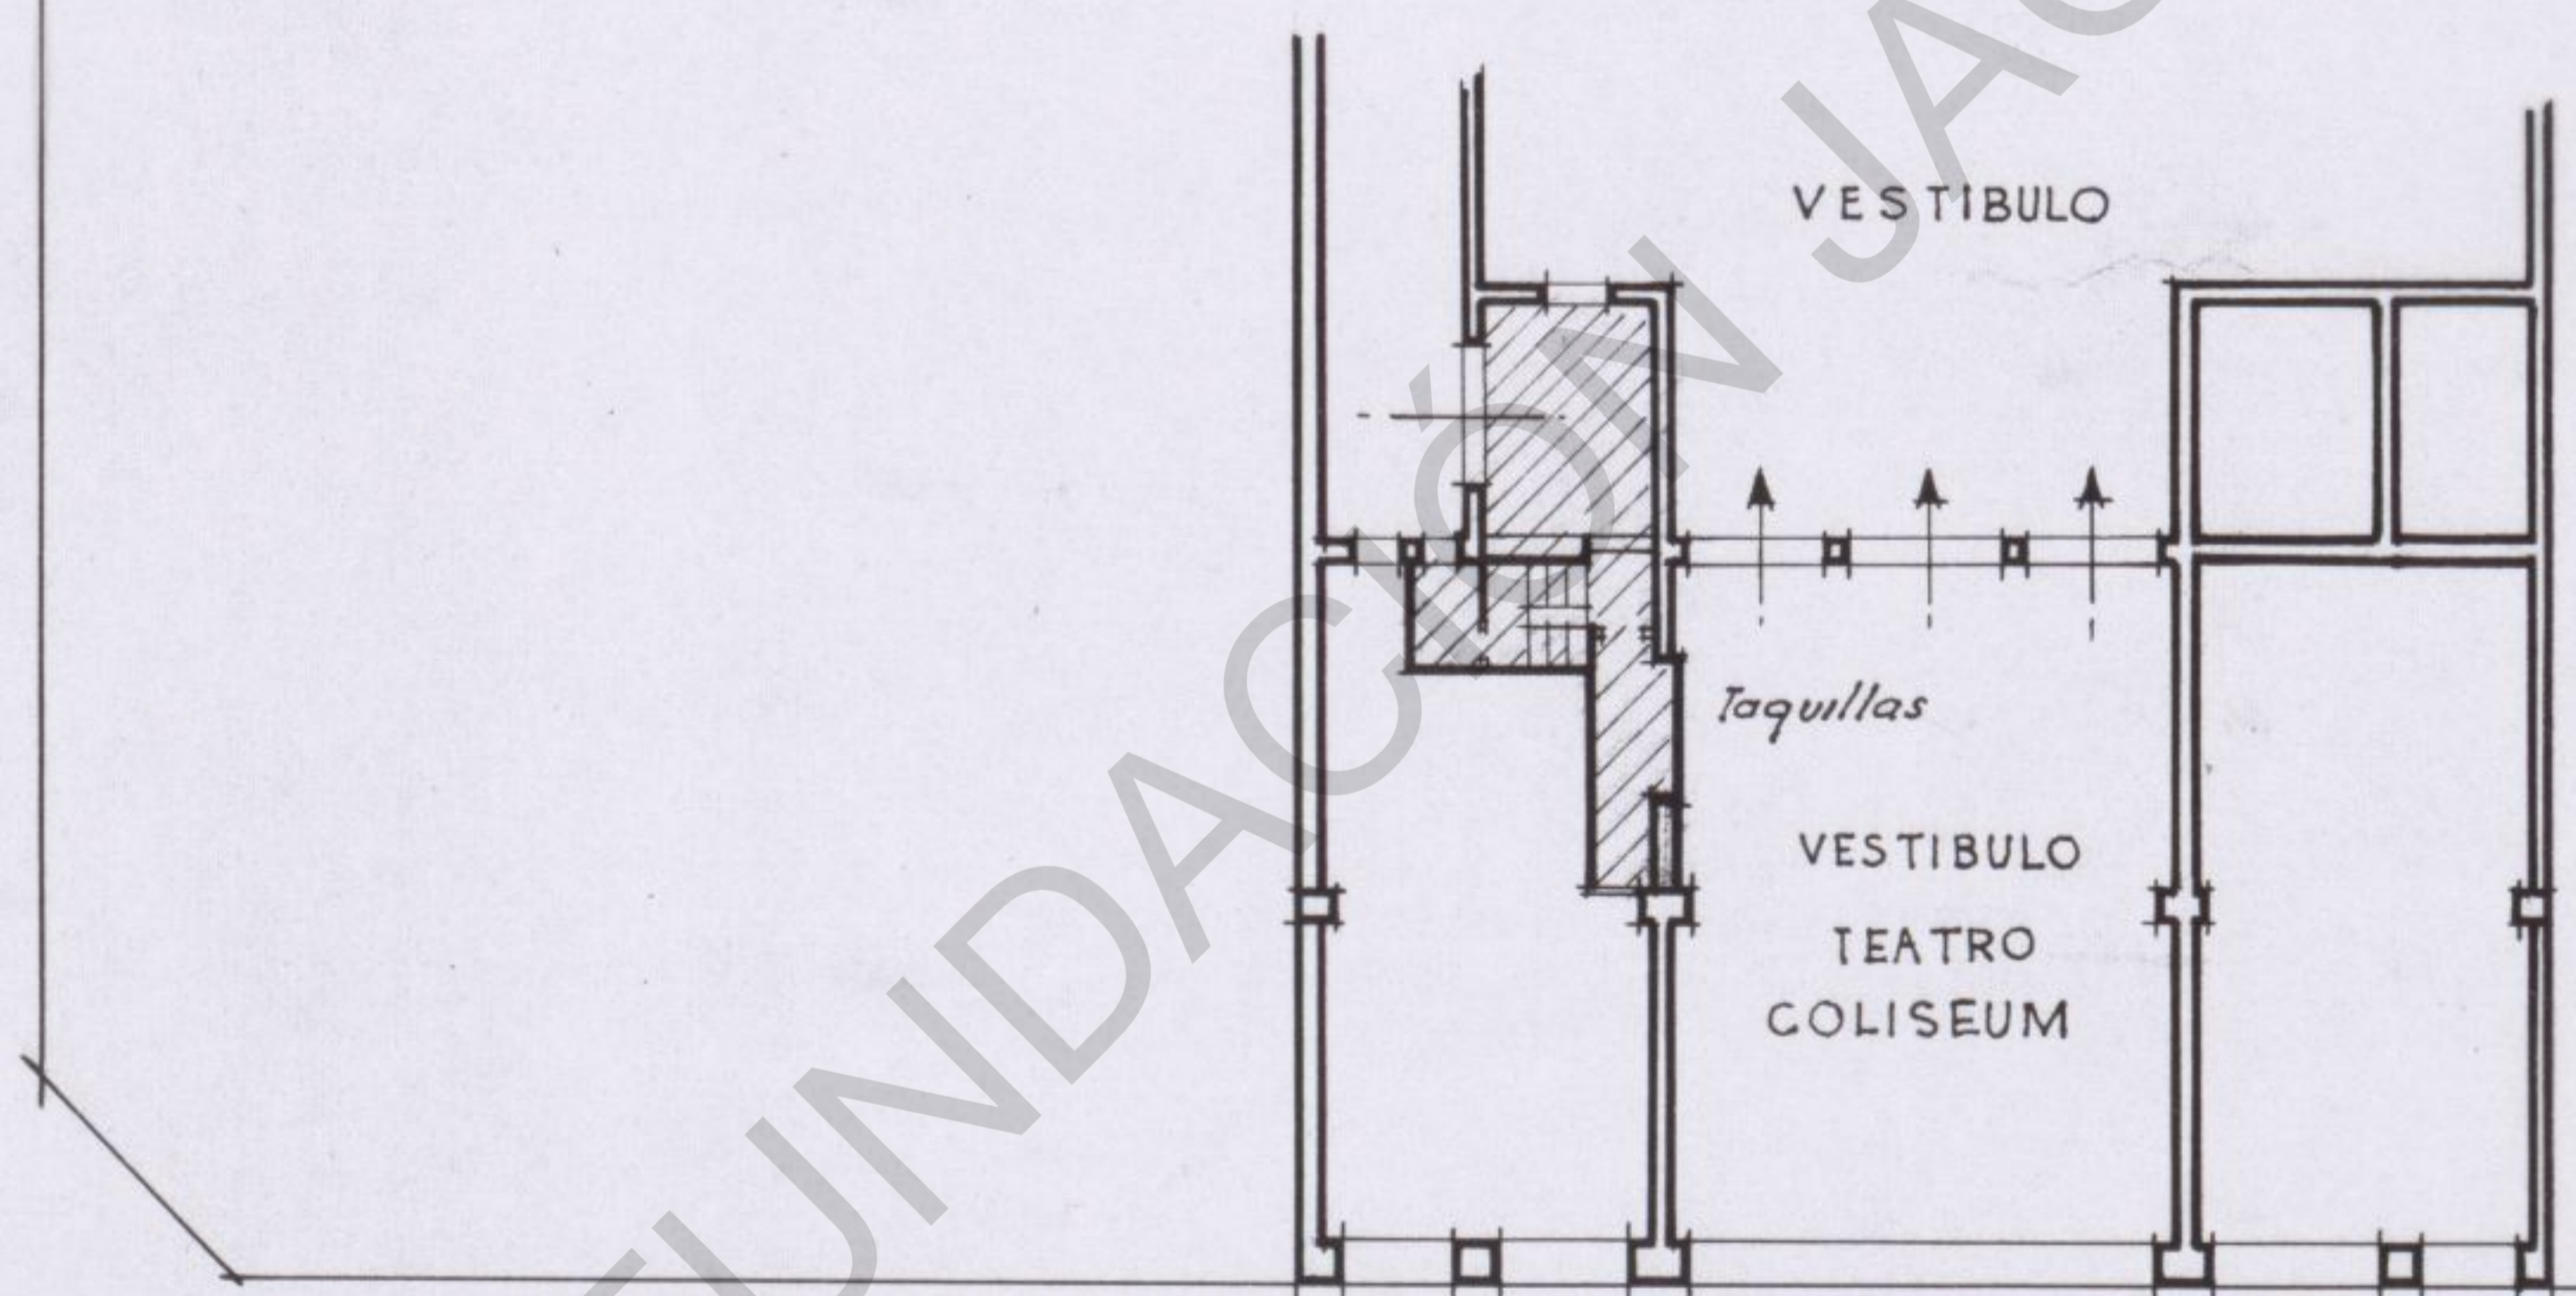

Escala 1:50

CALLE DE LOS REYES

EMPLAZAMIENTO

AVENIDA DE JOSE ANTONIO

Hecho

Escala 1:200

CALLE DEL GENERAL MITRE

SECCION

PROYECTO DEL NUEVO EMPLAZAMIENTO  
DE TAQUILLAS EN EL TEATRO COLISEUM  
MADRID

Madrid, Julio de 1950  
El Propietario El Arquitecto  
Rafael Sanjulián de Navas