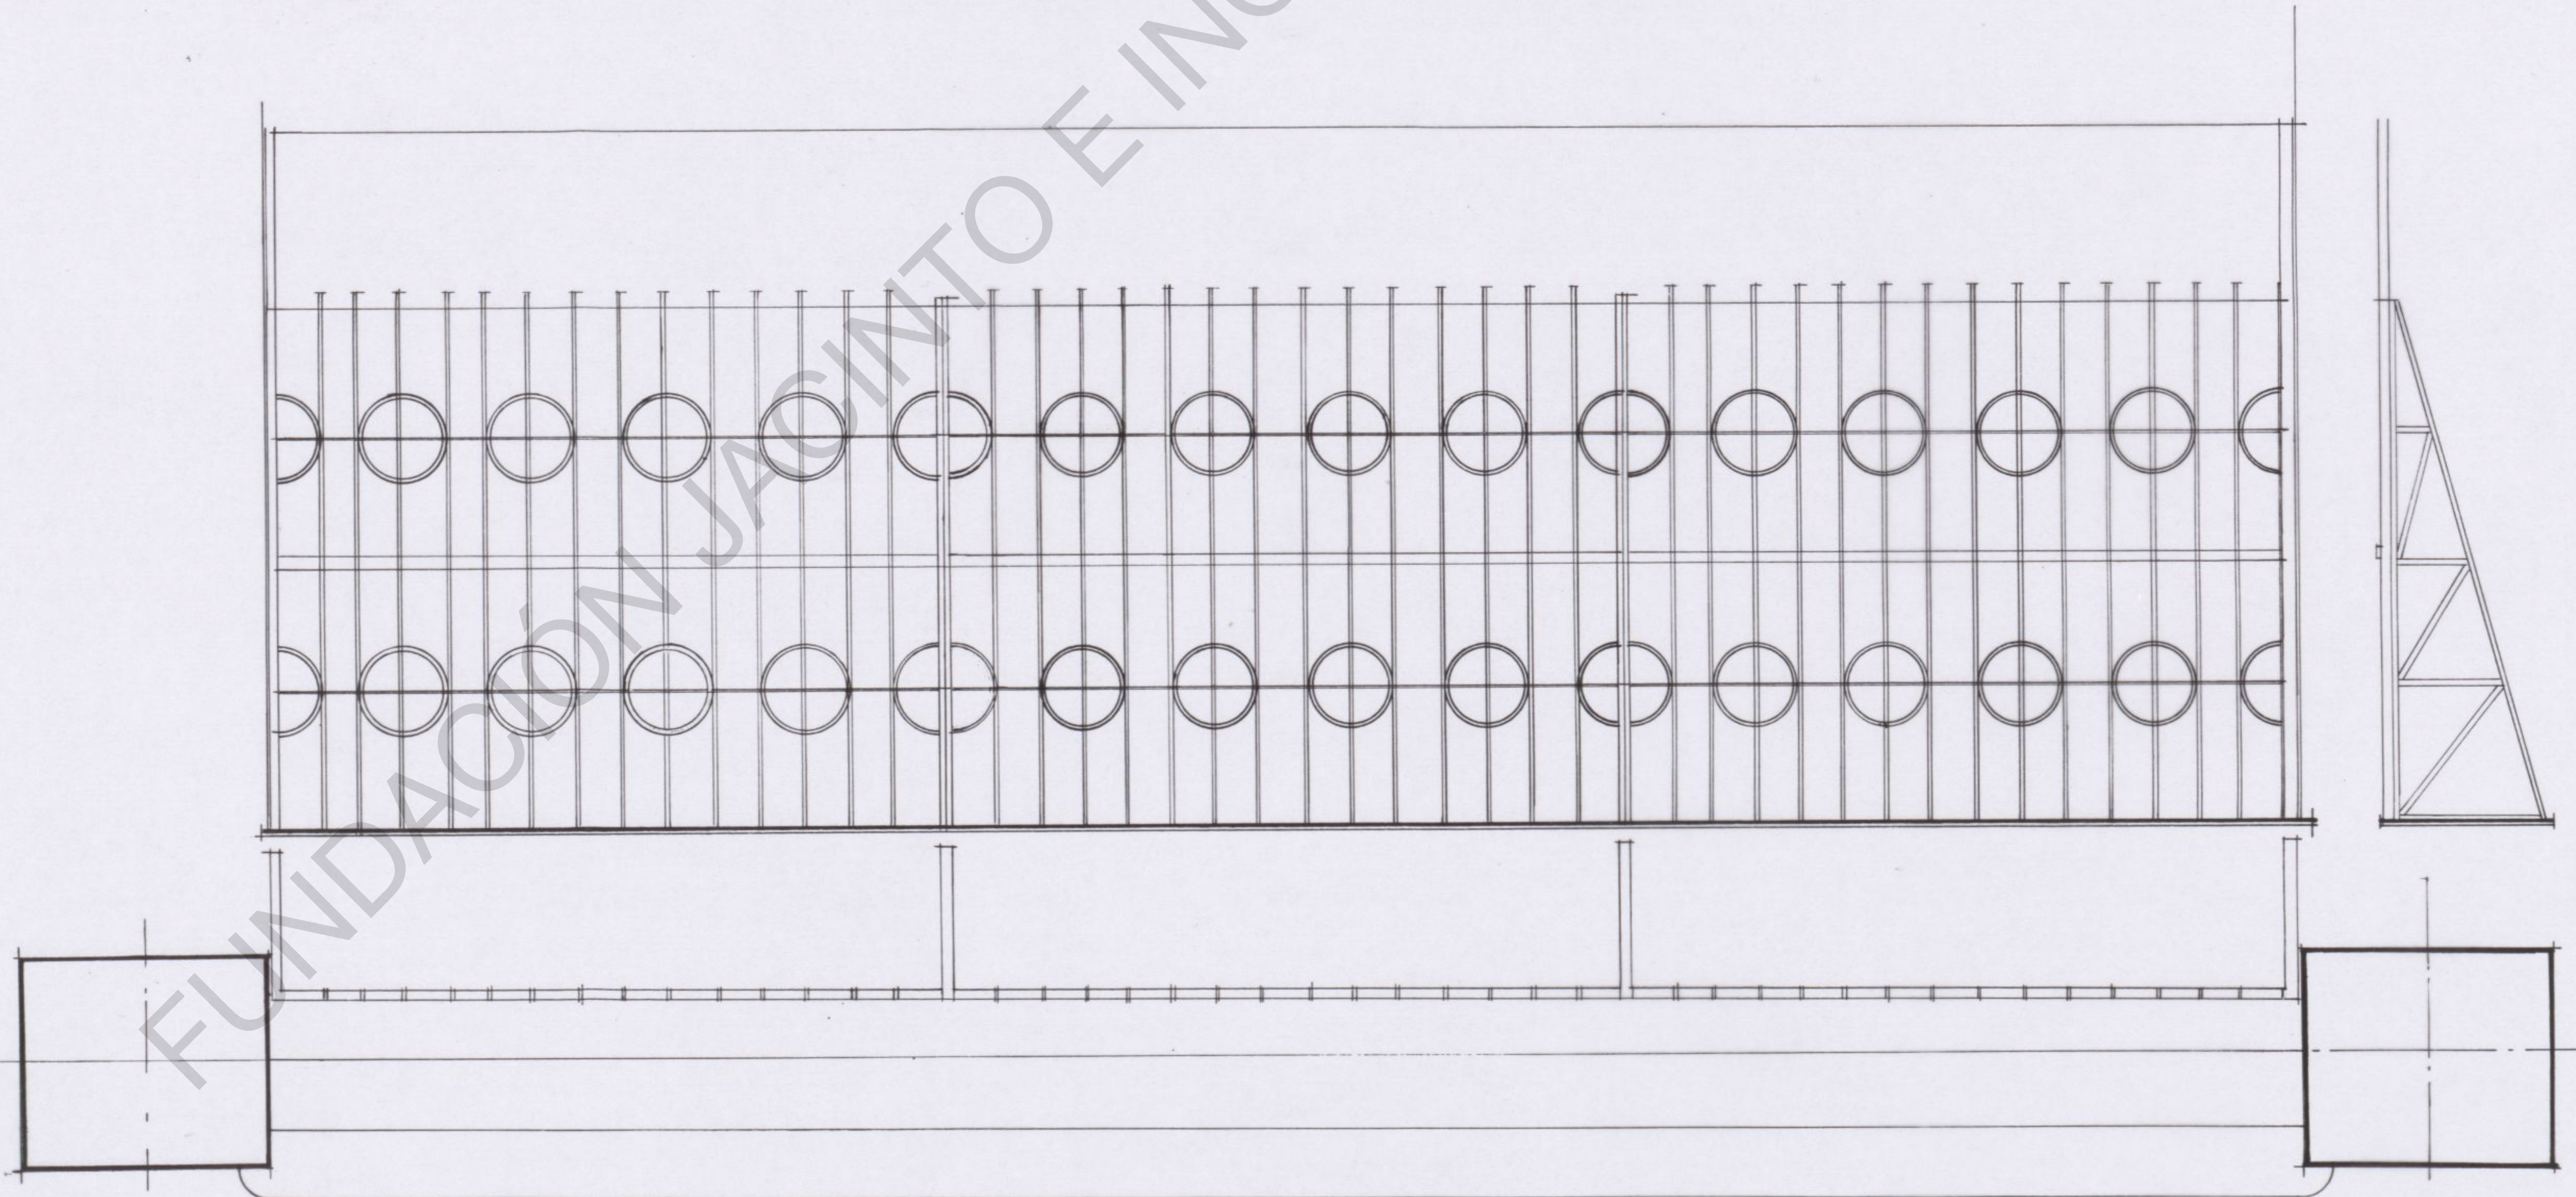

COLISEVM
PROYECTO DE PUERTA EN EL VESTÍBULO

MADRID ABRIL 1959

EL PROPIETARIO

EL ARQUITECTO

Pablo Fernandez de Sotillo

ESCALA. 1:20.