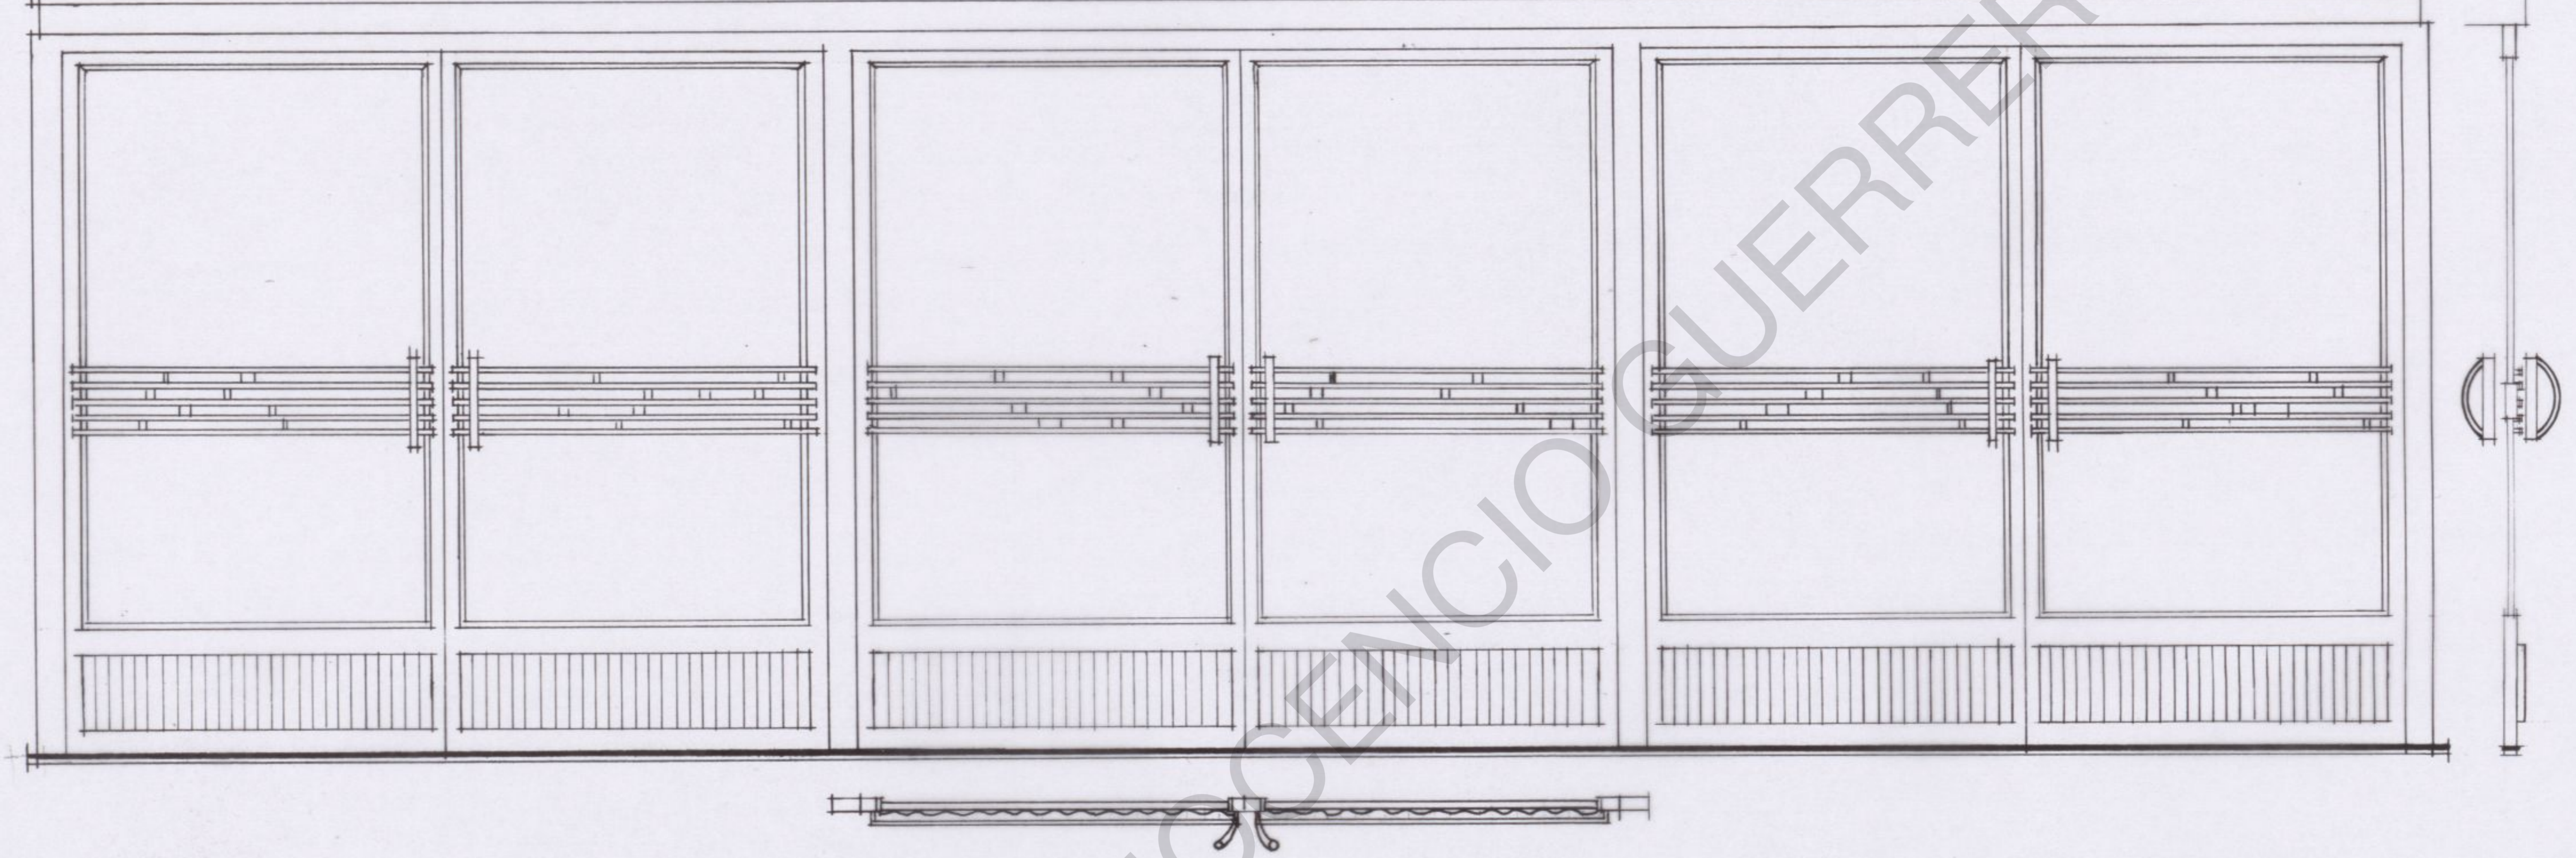

COLISEVM
PROYECTO DE PUERTA EN EL VESTÍBULO

MADRID ABRIL 1959

EL PROPIETARIO

EL ARQUITECTO

Pablo Fernandez de Sotillo

ESCALA. 1:20.