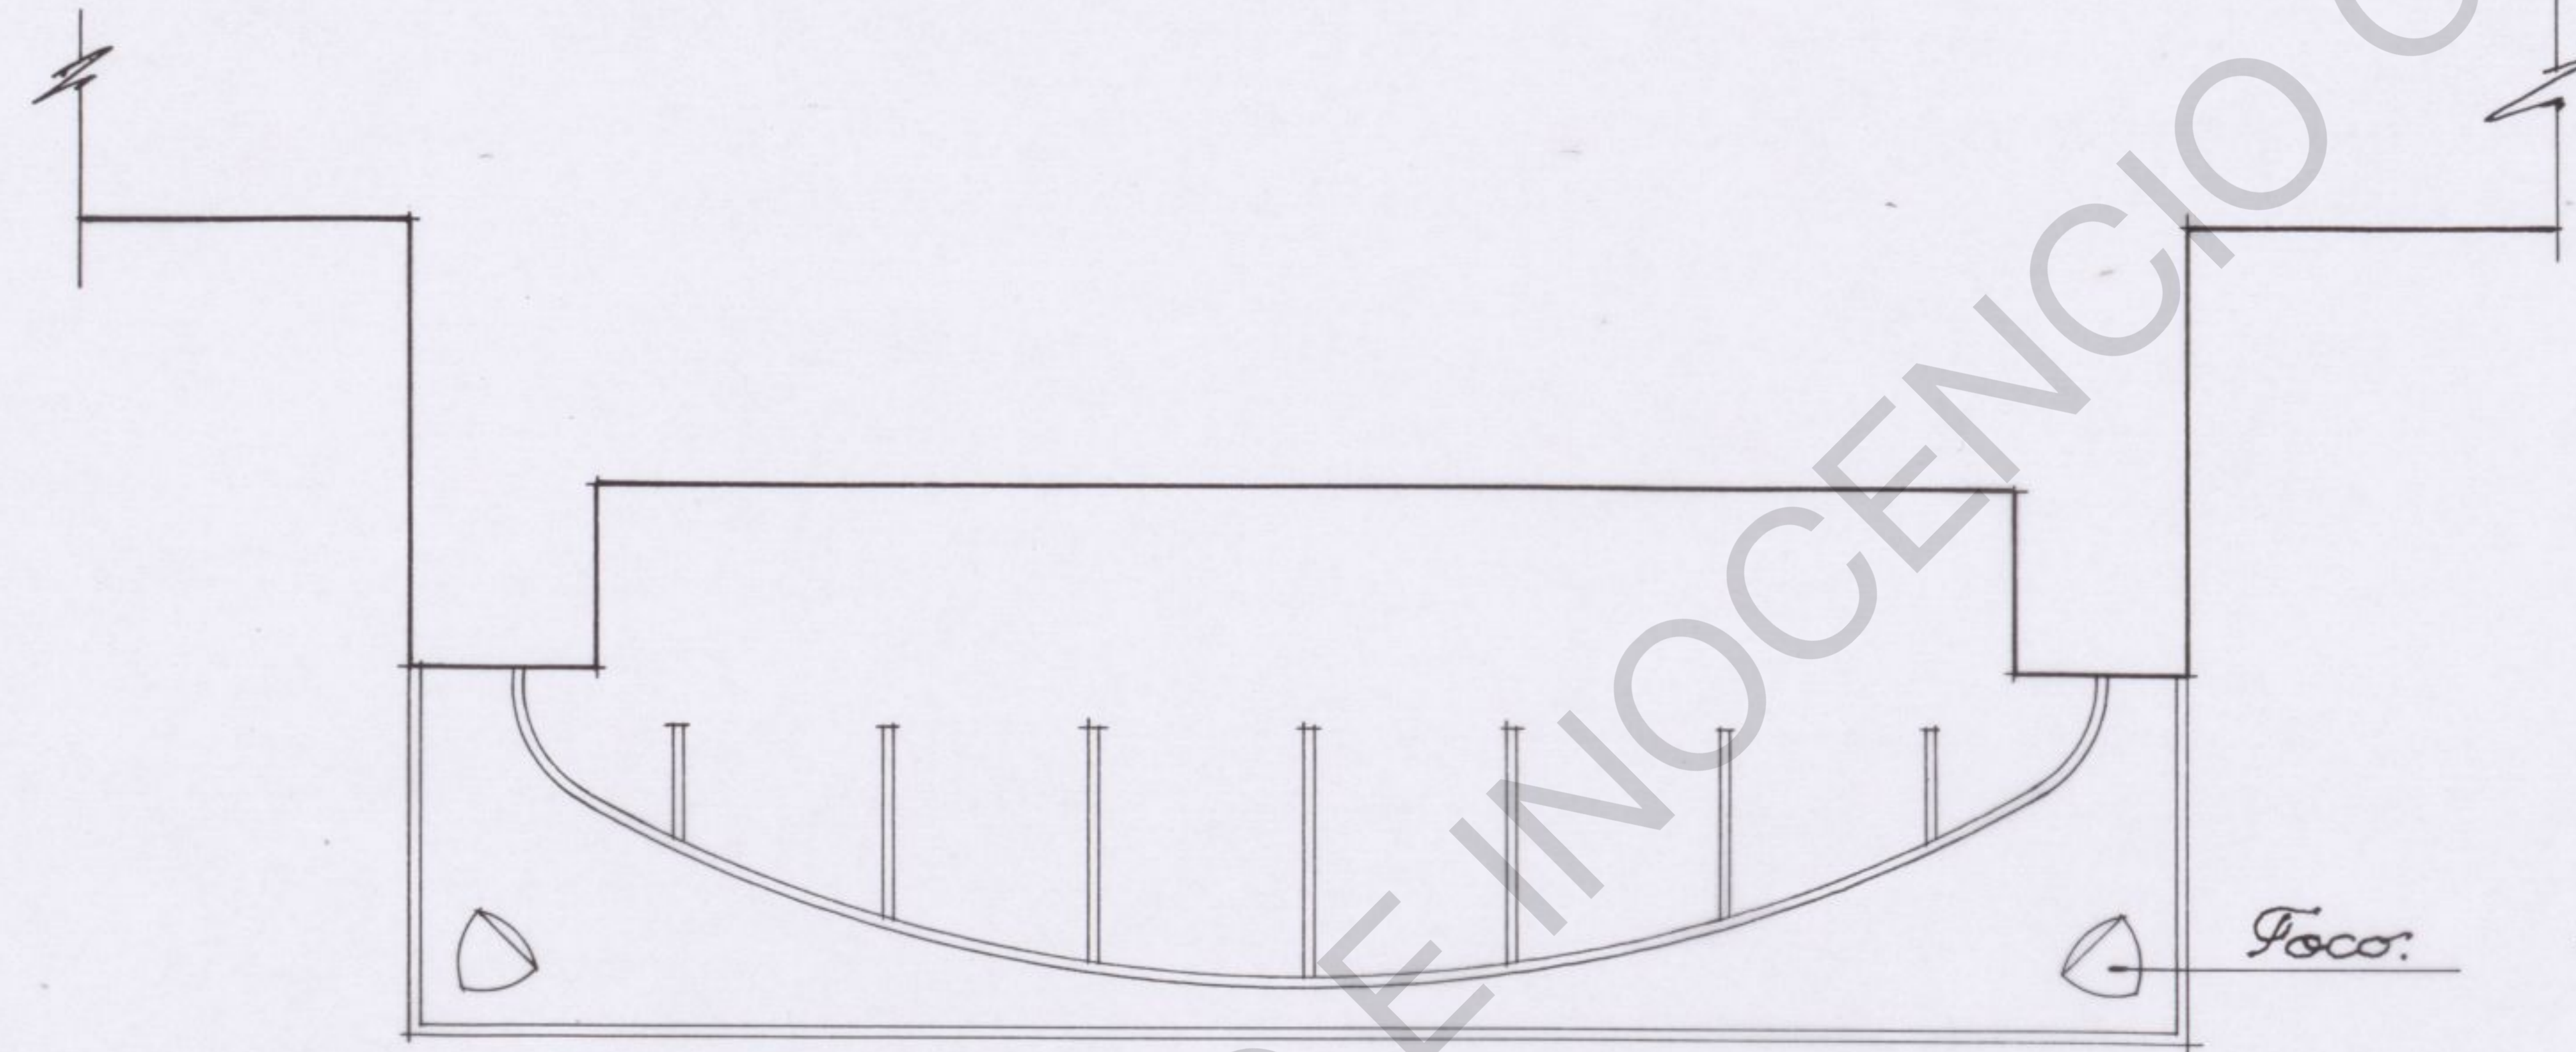

ALZADO

ALZADO LATERAL

PLANTA

PLANTA de TECHO

SECCION AB

REFORMA DEL CIHE COLISEUM
 LETRERO LUMINOSO
 ESCALA 1:50

Madrid, Agosto de 1950
 El Propietario
 El Arquitecto
Pablo Fernández Serrano