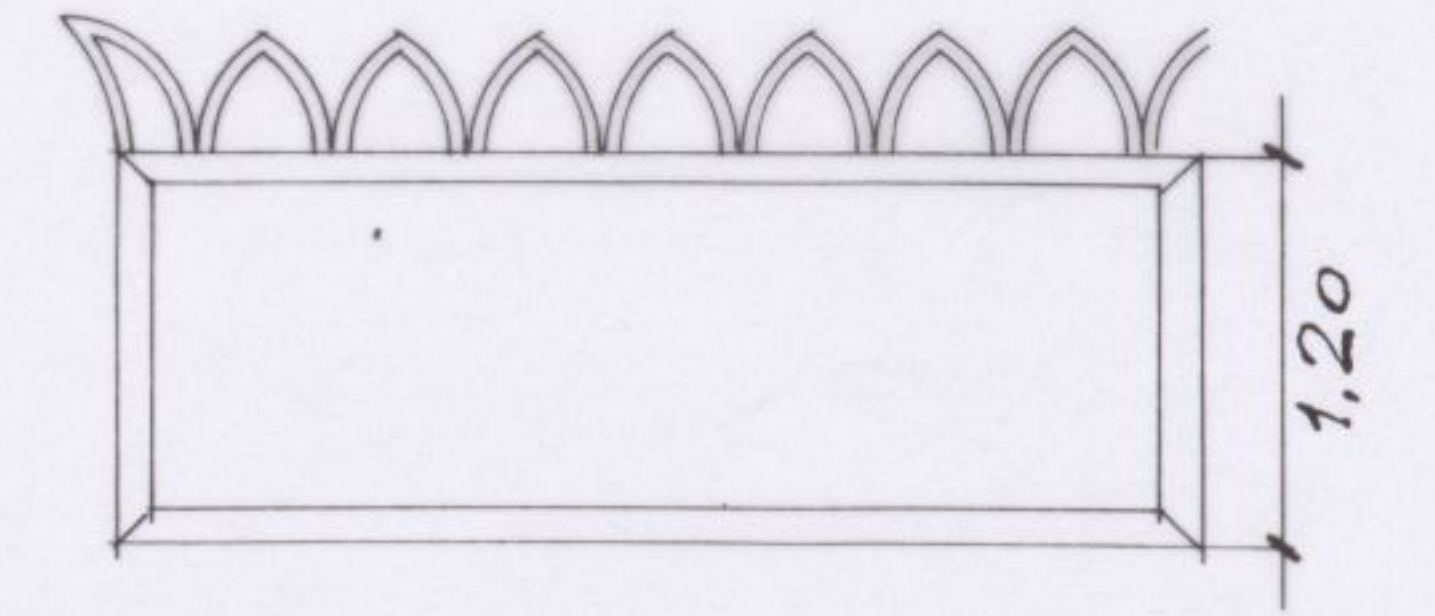

ALZADO

ALZADO LATERAL

PLANTA

PLANTA de TECHO

SECCION AB

REFORMA DEL CIHE COLISEUM
 LETRERO LUMINOSO
 ESCALA 1:50

Madrid, Agosto de 1950
 El Propietario
 El Arquitecto
Pablo Fernández Serrano