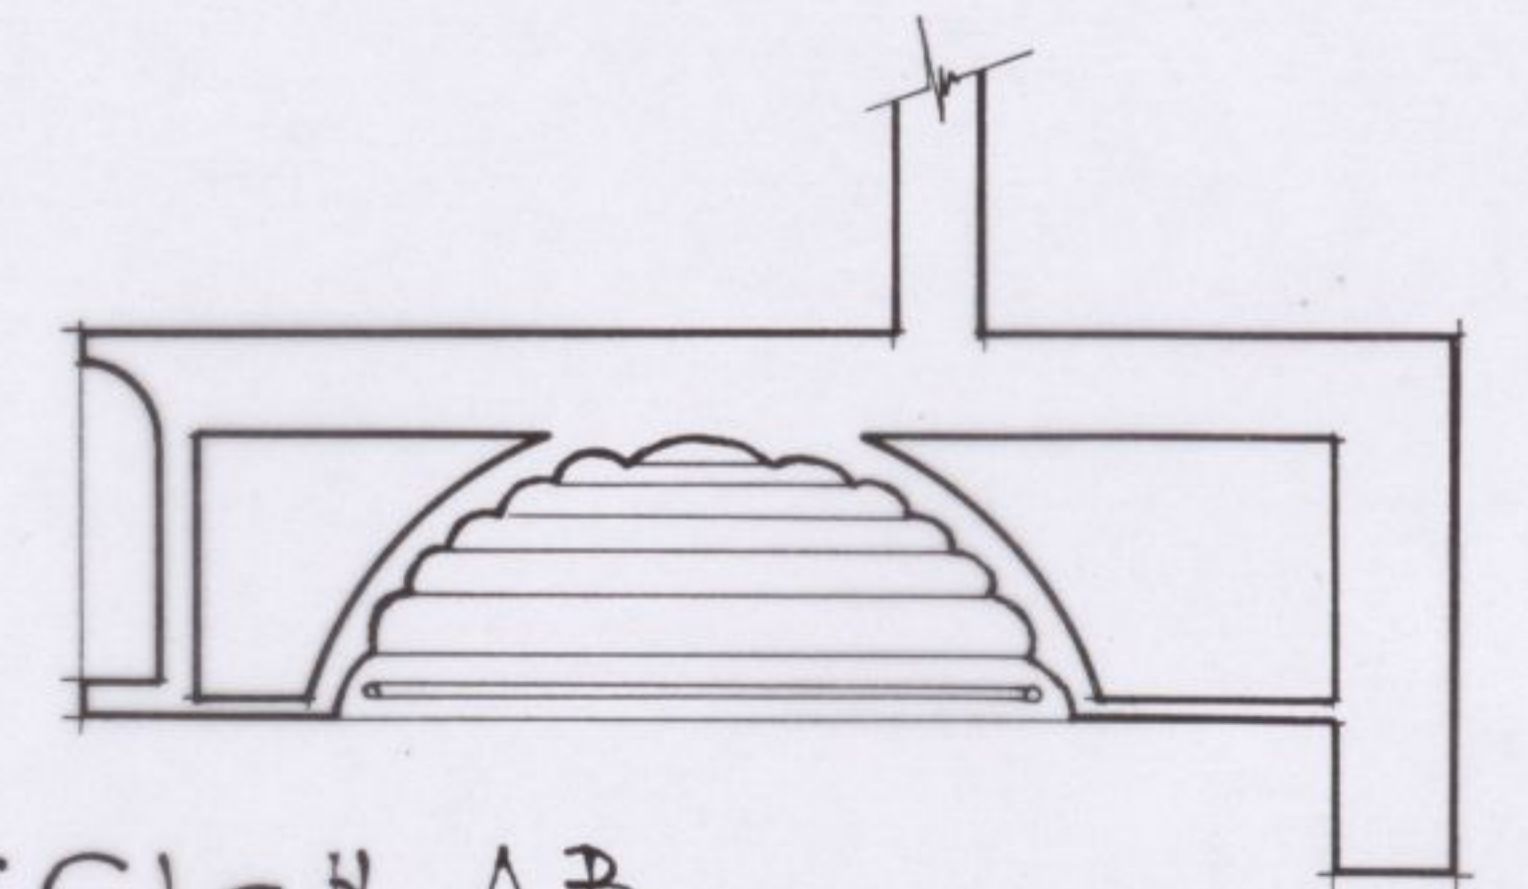

ALZADO

ALZADO LATERAL

PLANTA

PLANTA de TECHO

SECCION AB

REFORMA DEL CIHE COLISEUM
 LETRERO LUMINOSO
 ESCALA 1:50

Madrid, Agosto de 1950
 El Propietario
 El Arquitecto
Pablo Fernández Serrano