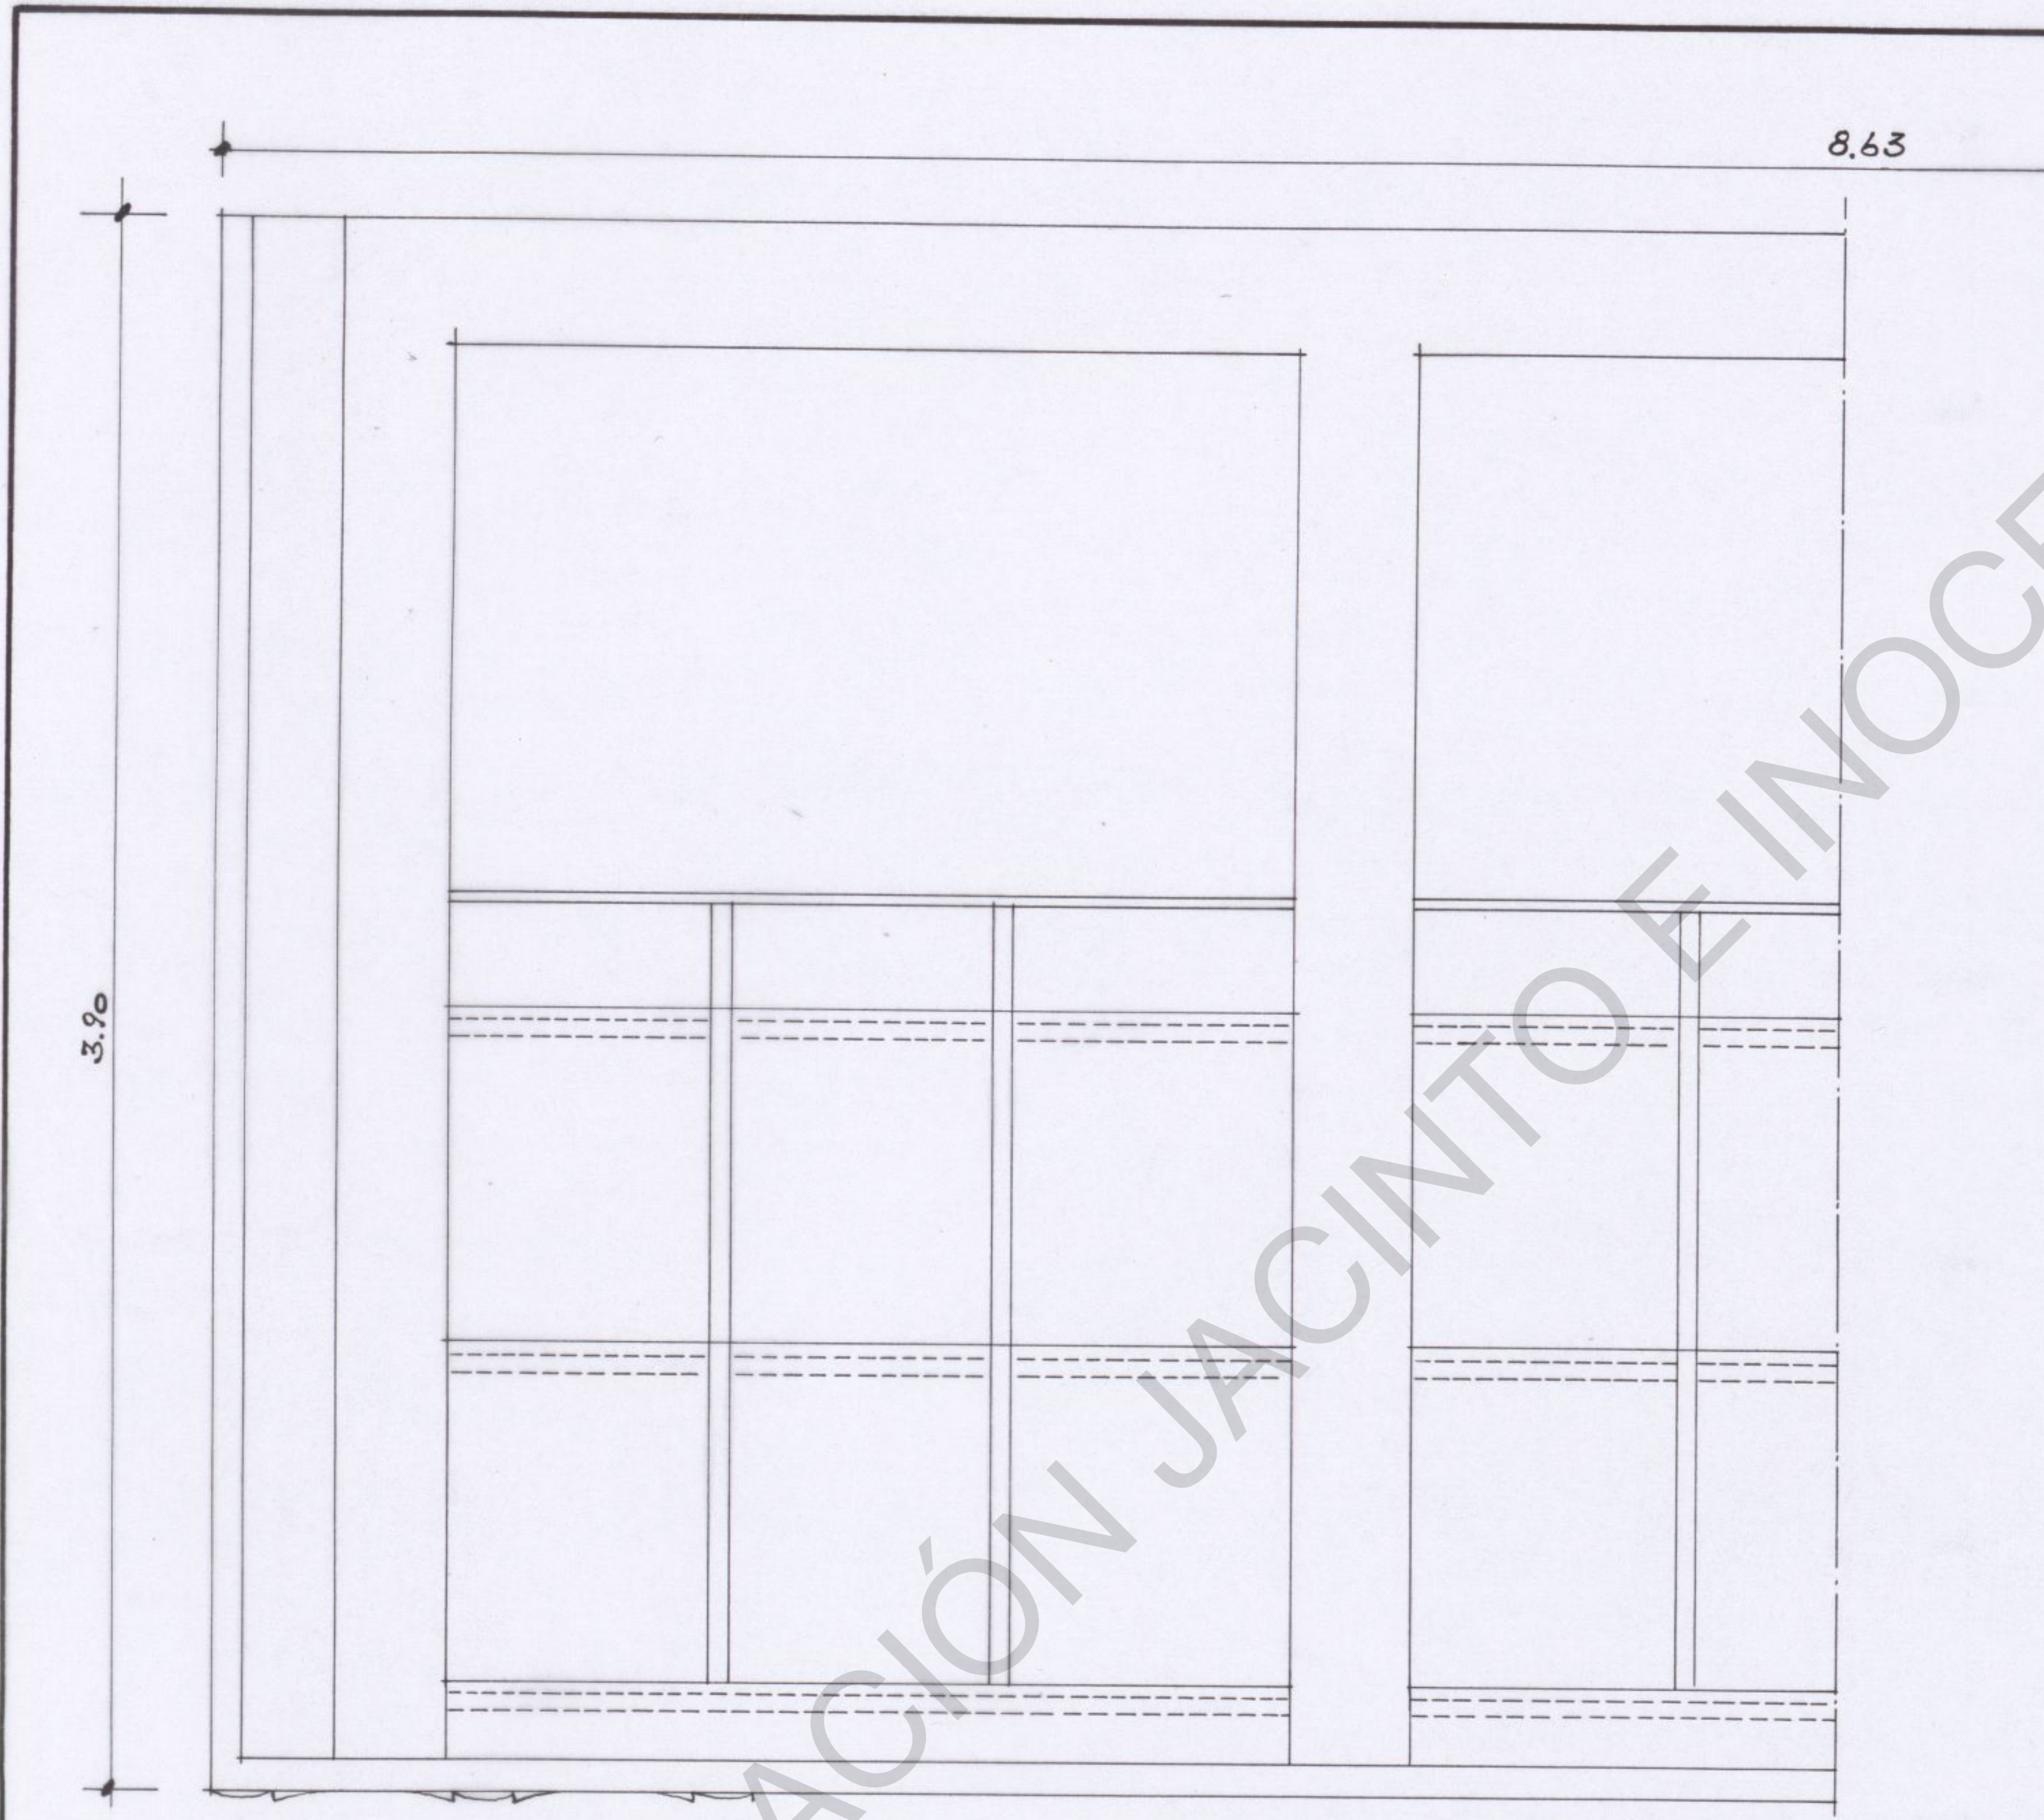

4

PLANTA

ALZADO PRINCIPAL

SECCION

CINE COLISEUM
REFORMA de la MARQUESINA
ESCALA 1:20

Madrid, Julio de 1951
El Propietario: El Arquitecto:
Pablo Jerónimo de Sola