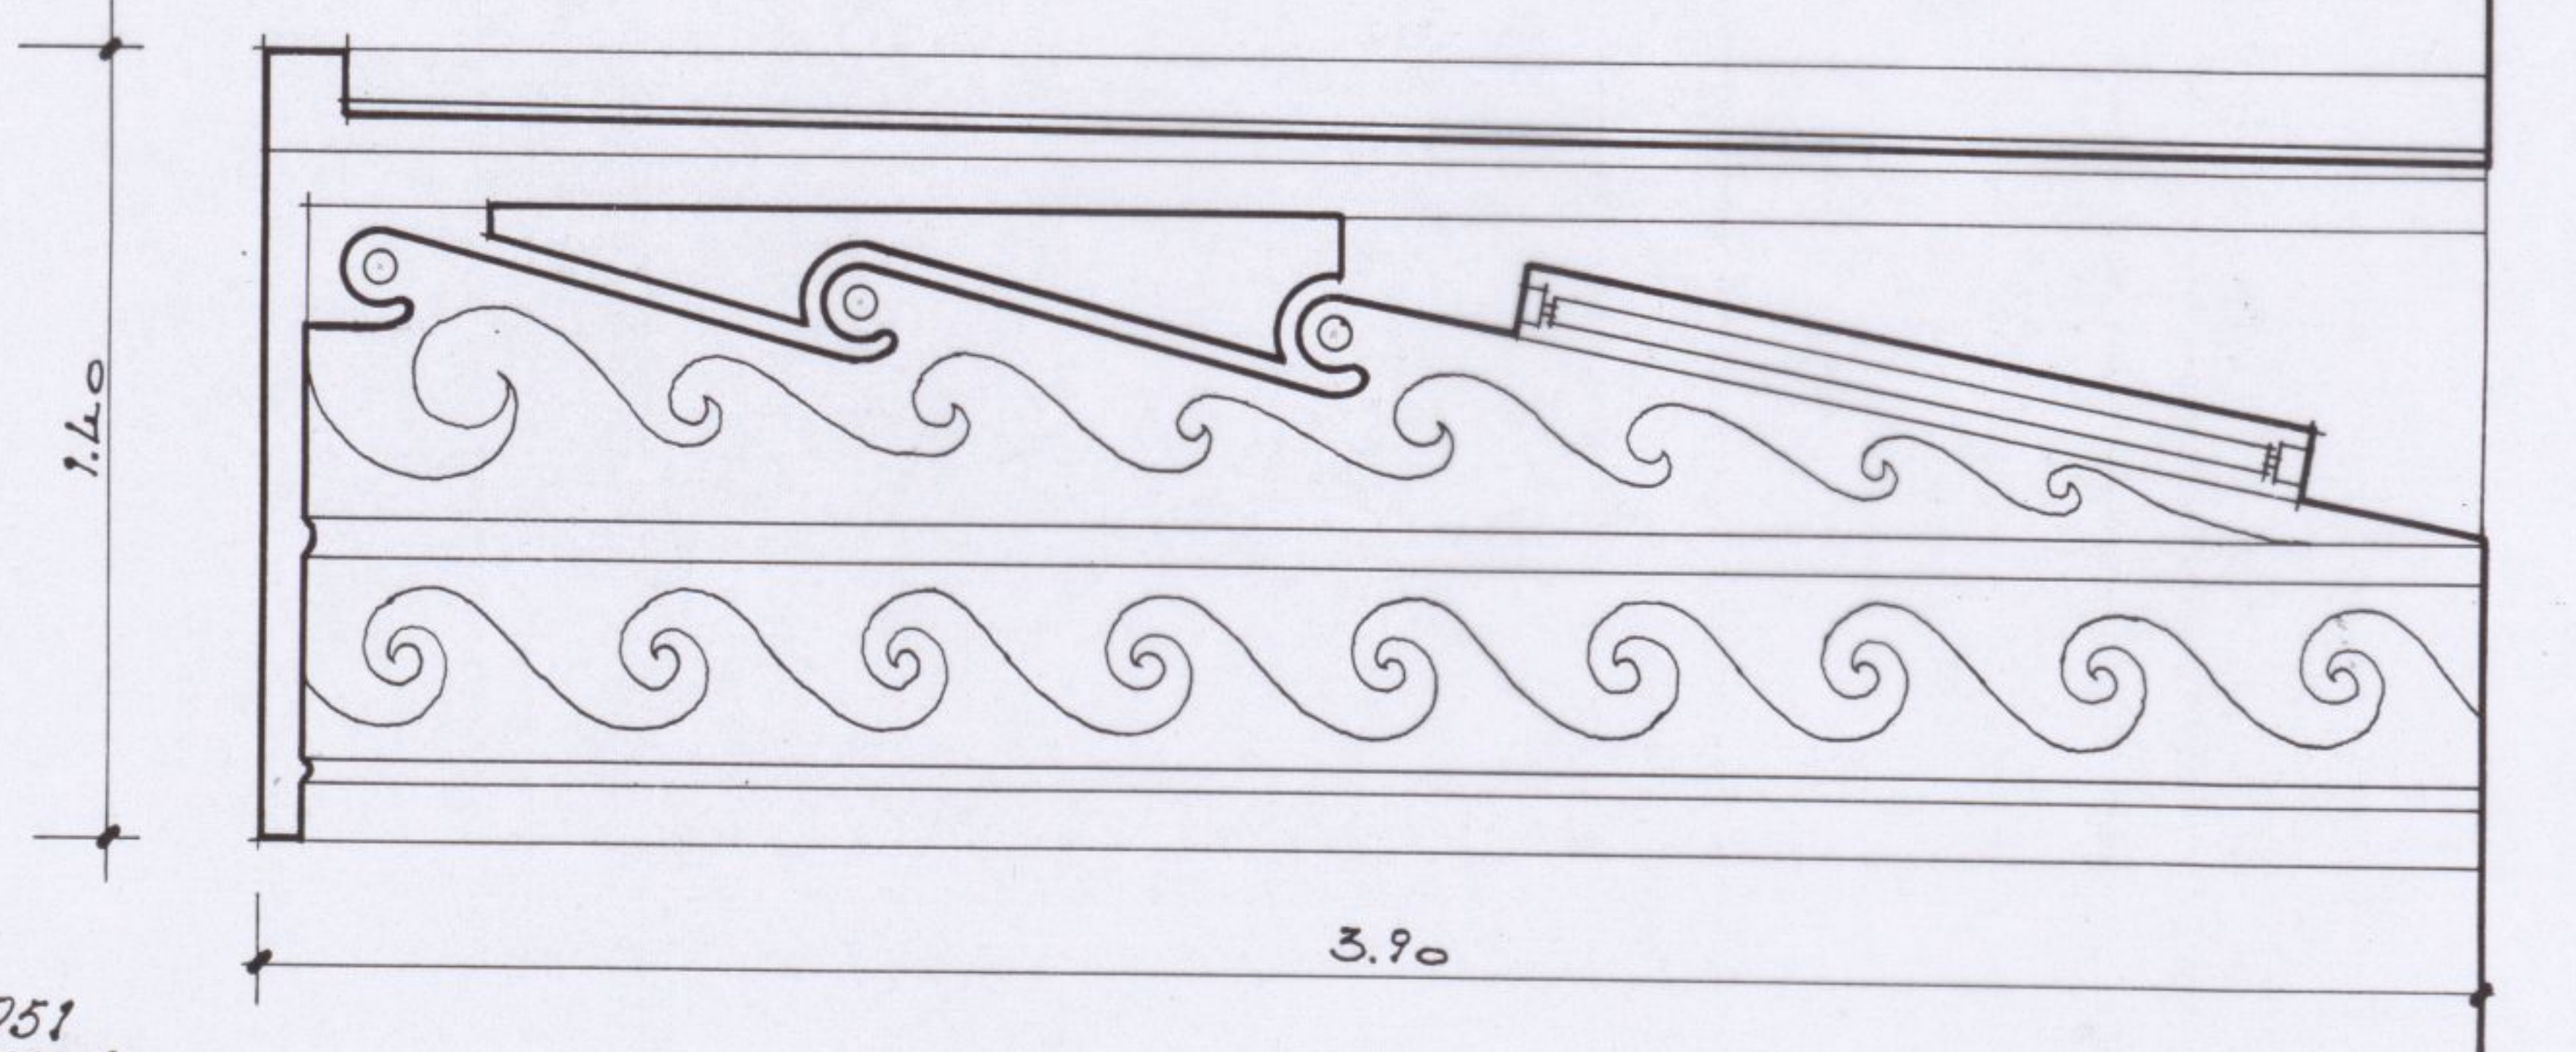

4

PLANTA

ALZADO PRINCIPAL

SECCION

CINE COLISEUM
REFORMA de la MARQUESINA
ESCALA 1:20

Madrid, Julio de 1951
El Propietario: El Arquitecto:
Pablo Jerónimo de Sola