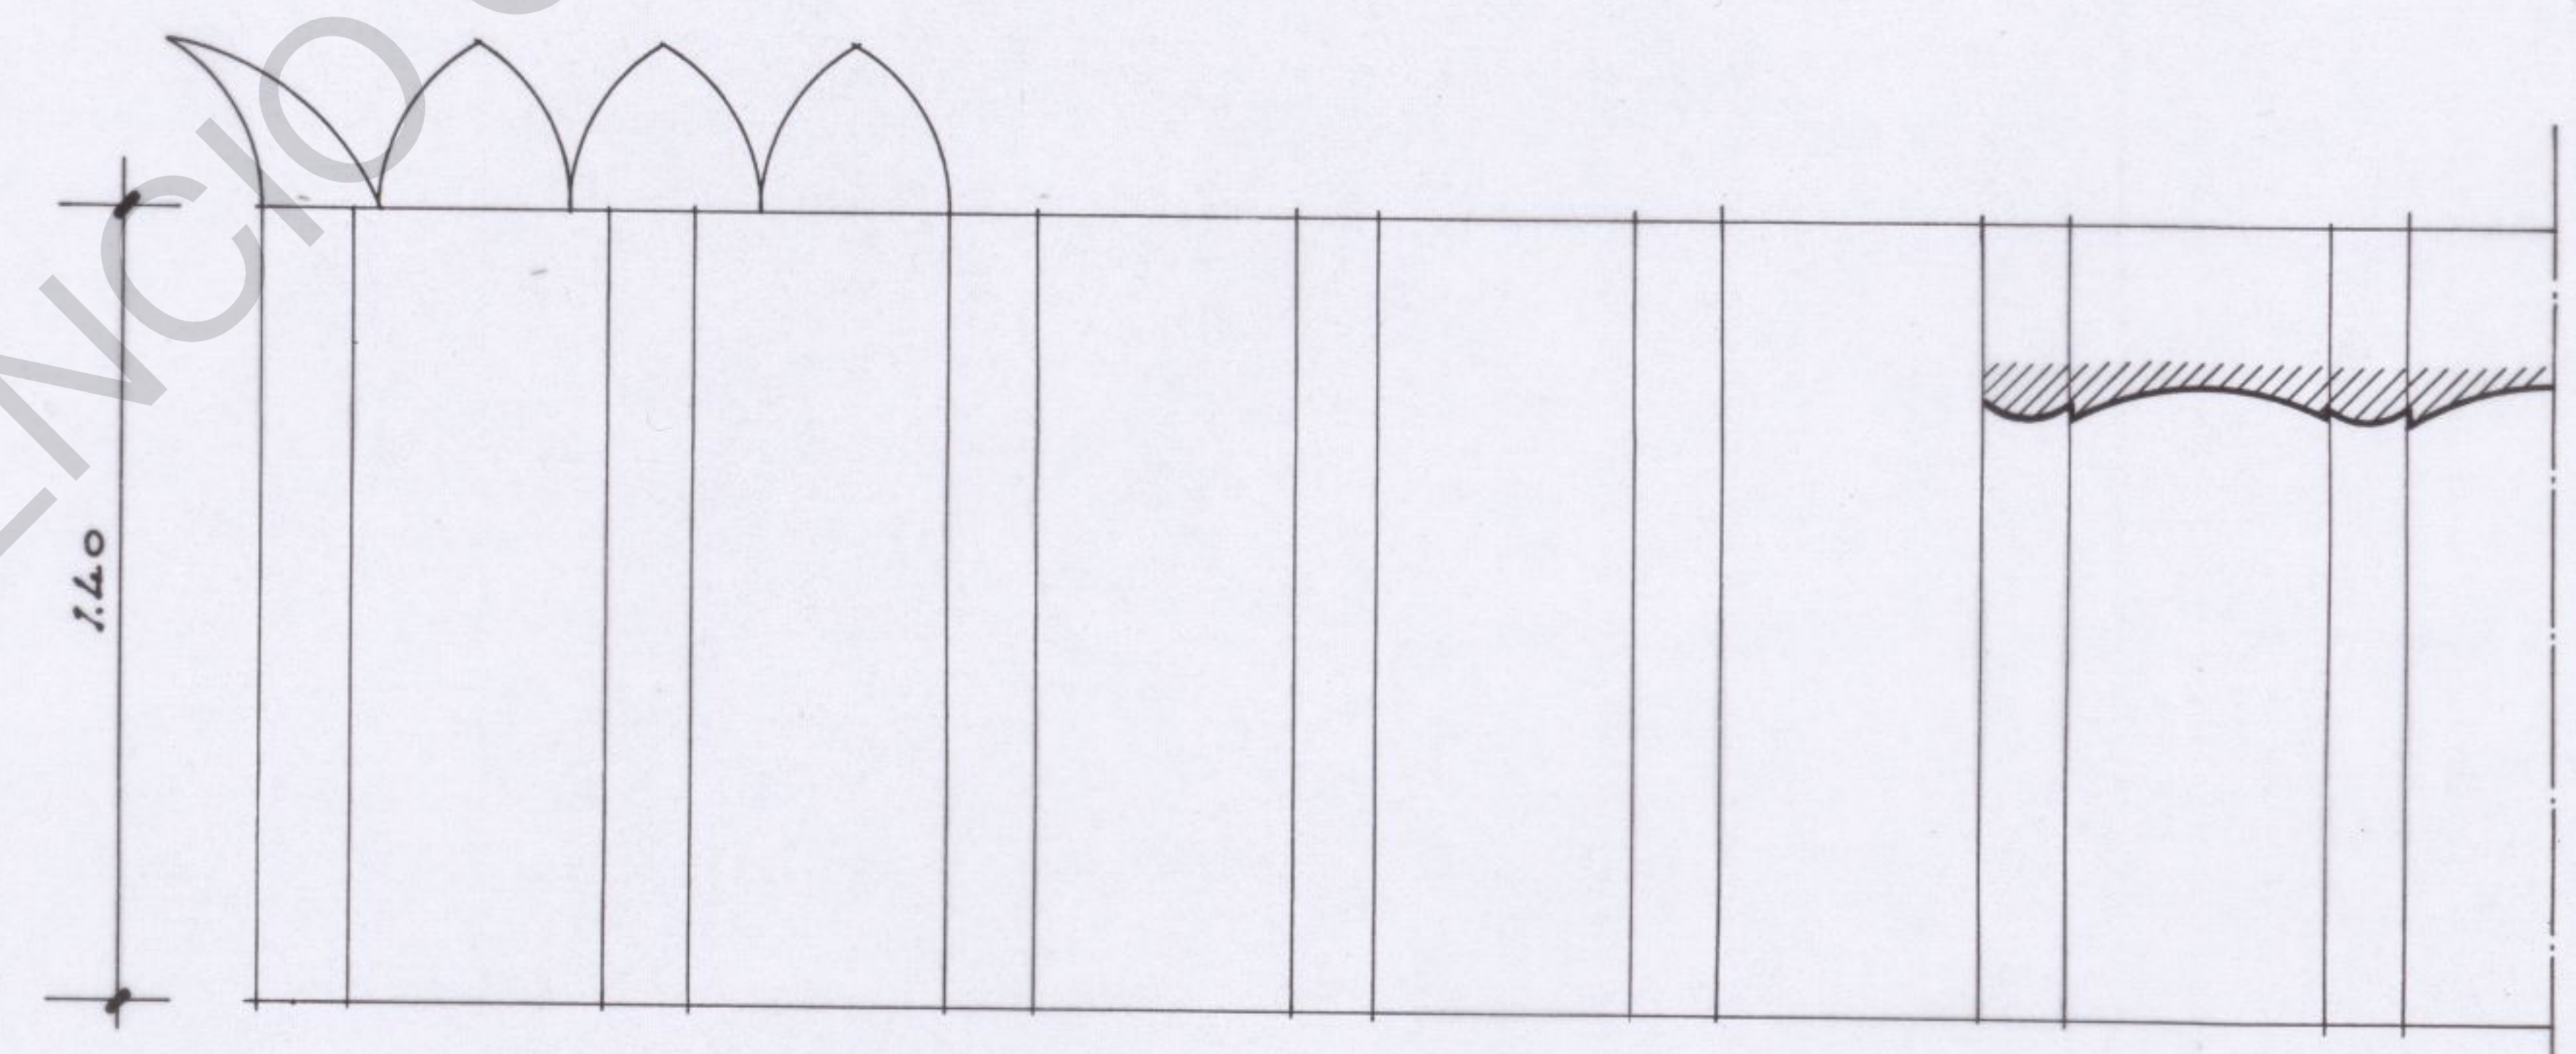

4

PLANTA

ALZADO PRINCIPAL

SECCION

CINE COLISEUM
REFORMA de la MARQUESINA
ESCALA 1:20

Madrid, Julio de 1951
El Propietario: El Arquitecto:
Pablo Jerónimo de Sola